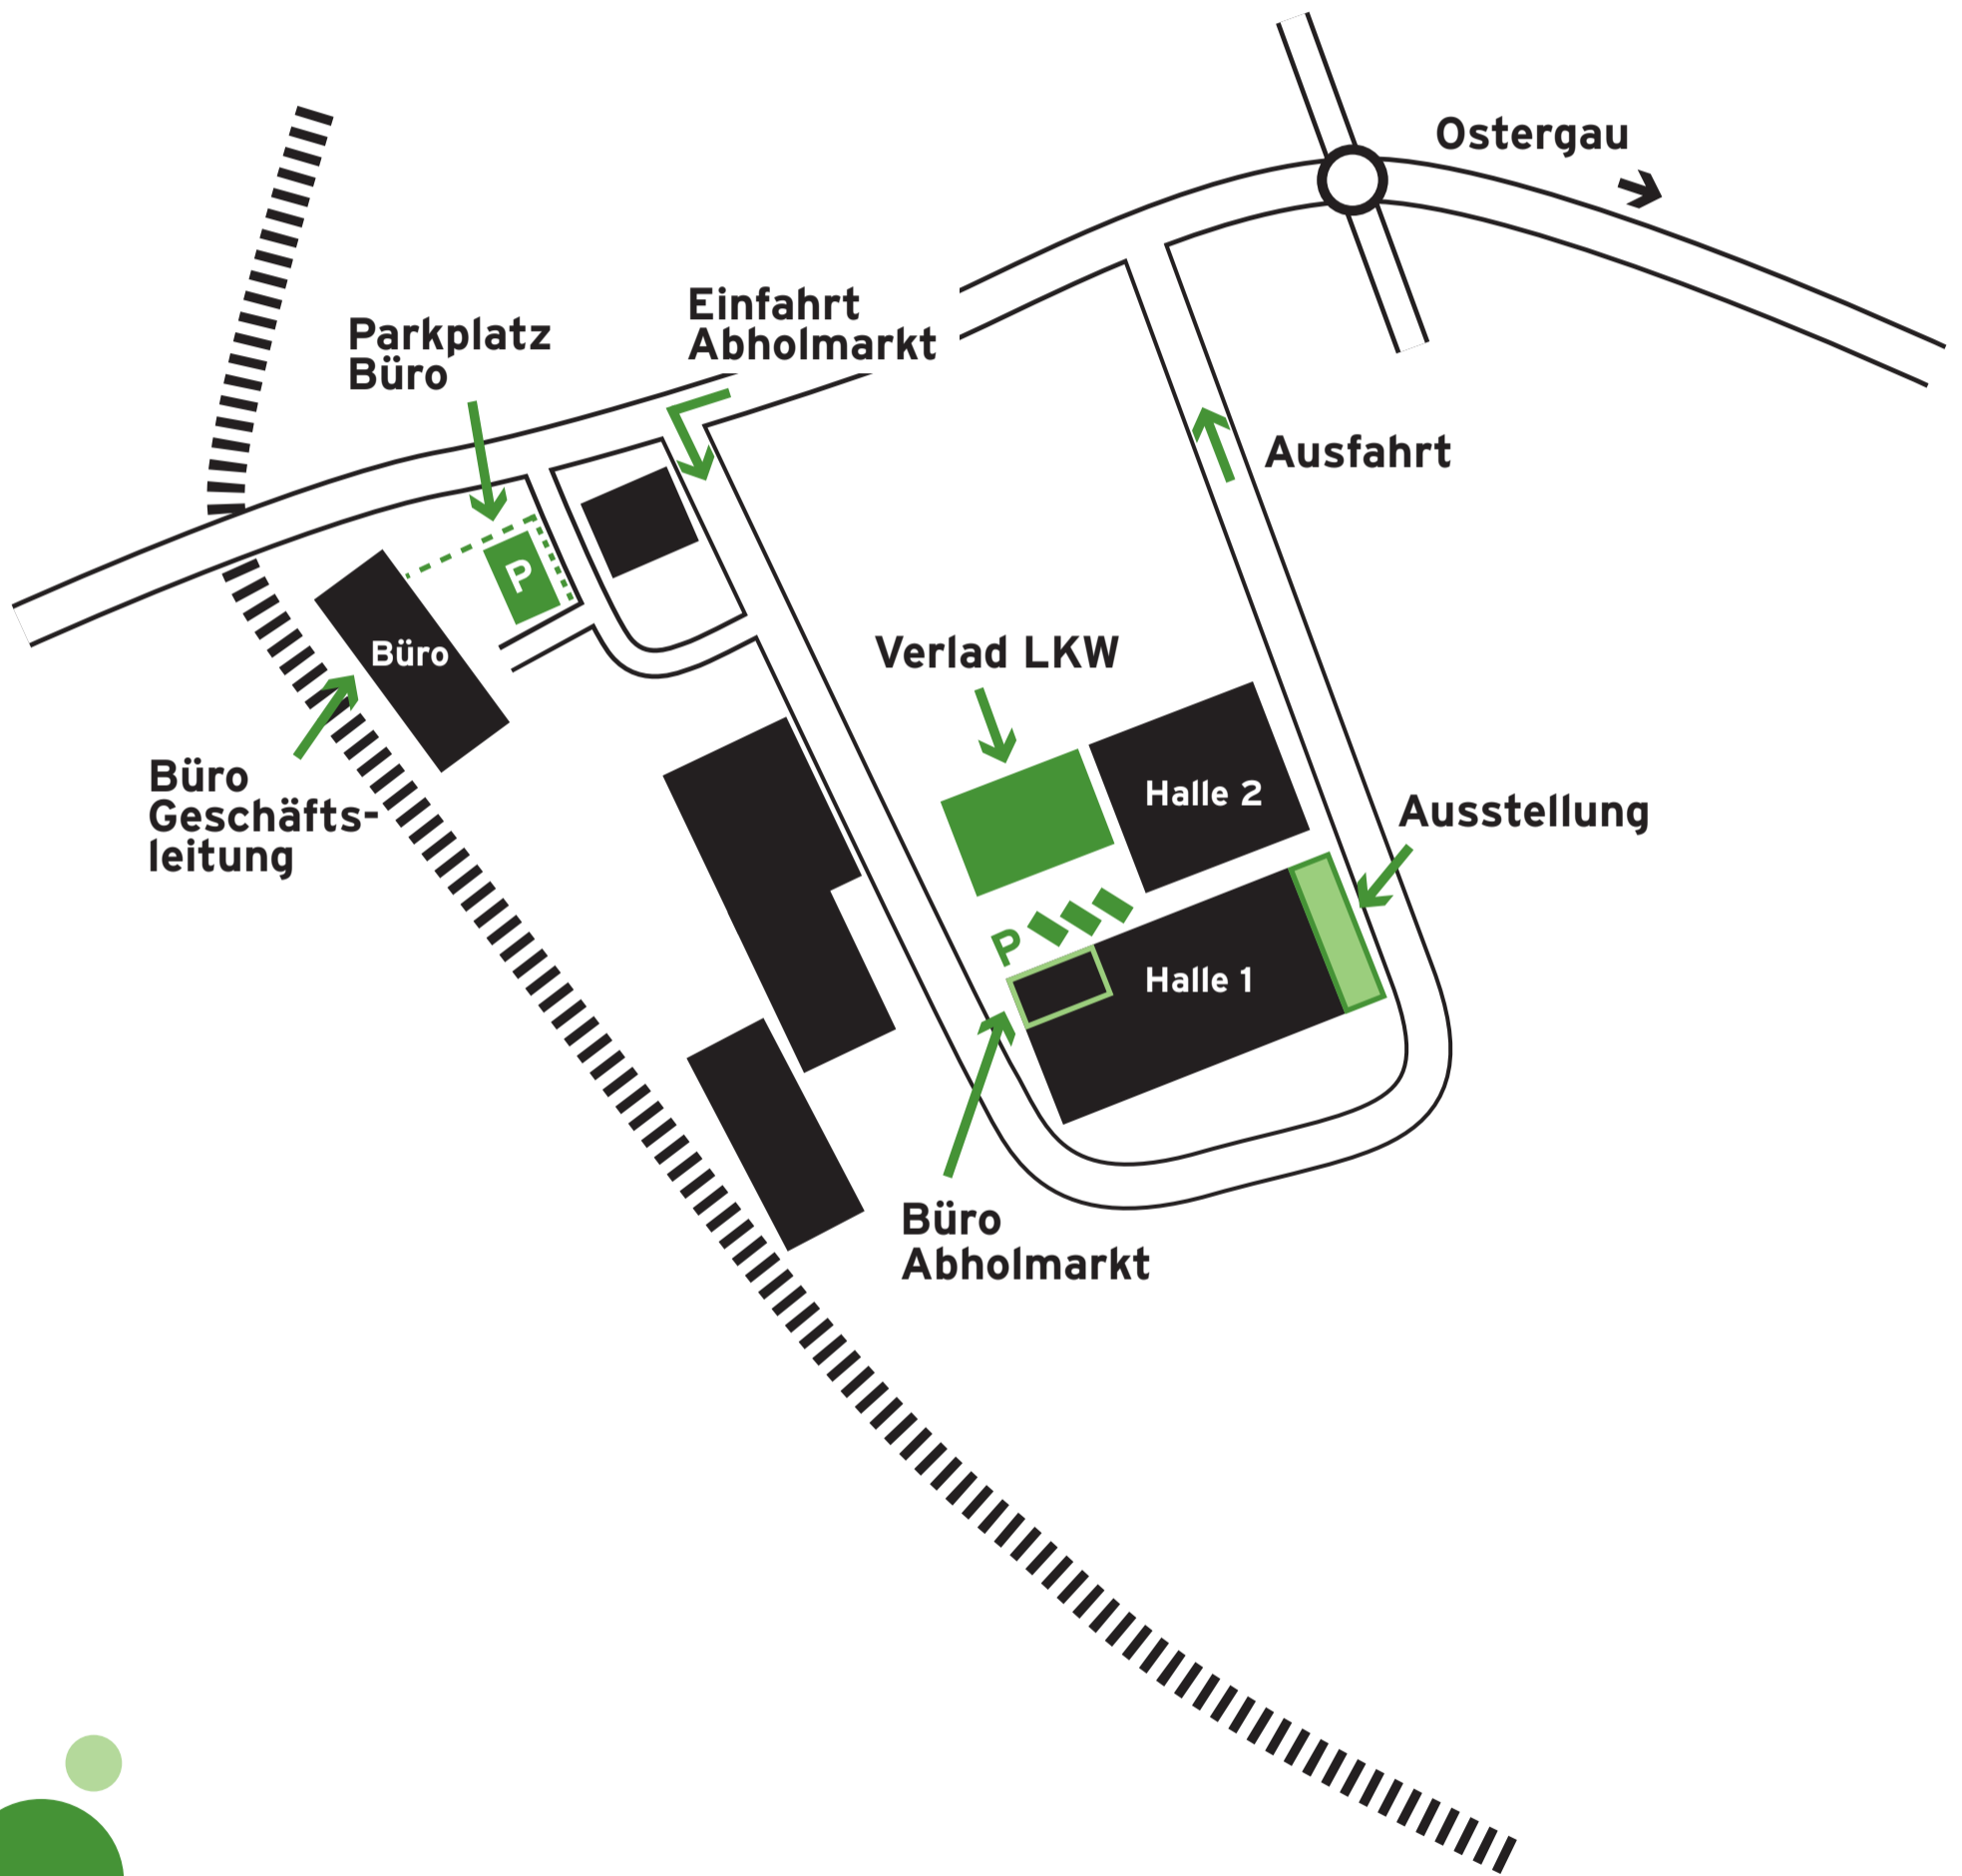

# Arealplan

imprägnierwerk willisau

Tel. +41 (0)41 972 80 00