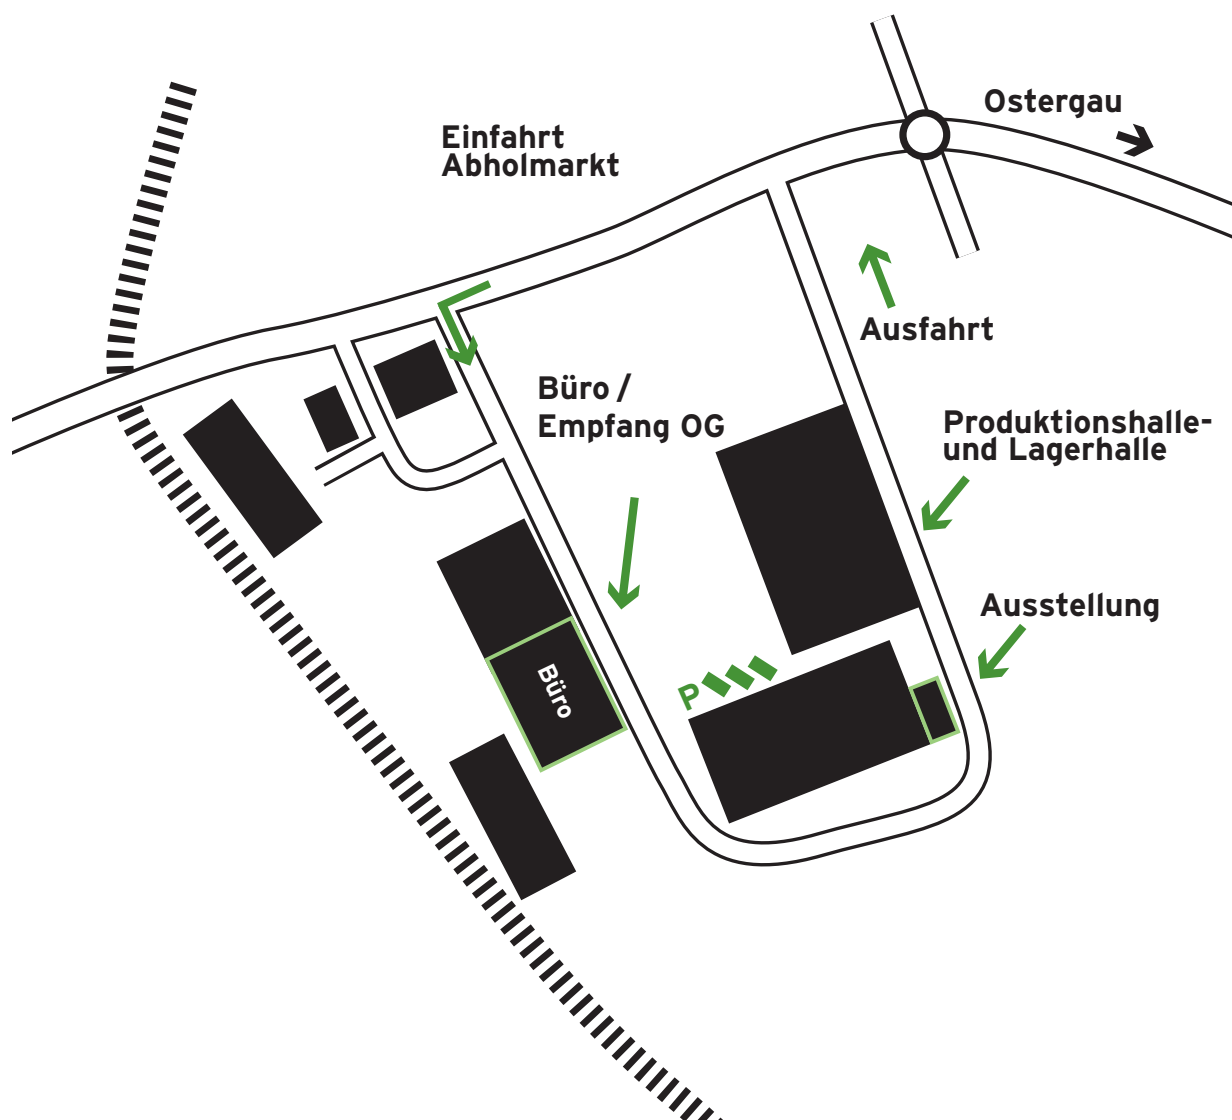

Arealplan

imprägnierwerk willisau

Imprägnierwerk AG Willisau | Ostergauerstrasse 10 | Postfach | CH-6130 Willisau
Tel. 041 972 80 00 | Fax 041 972 80 05 | info@impraegnierwerk.ch | www.impraegnierwerk.ch